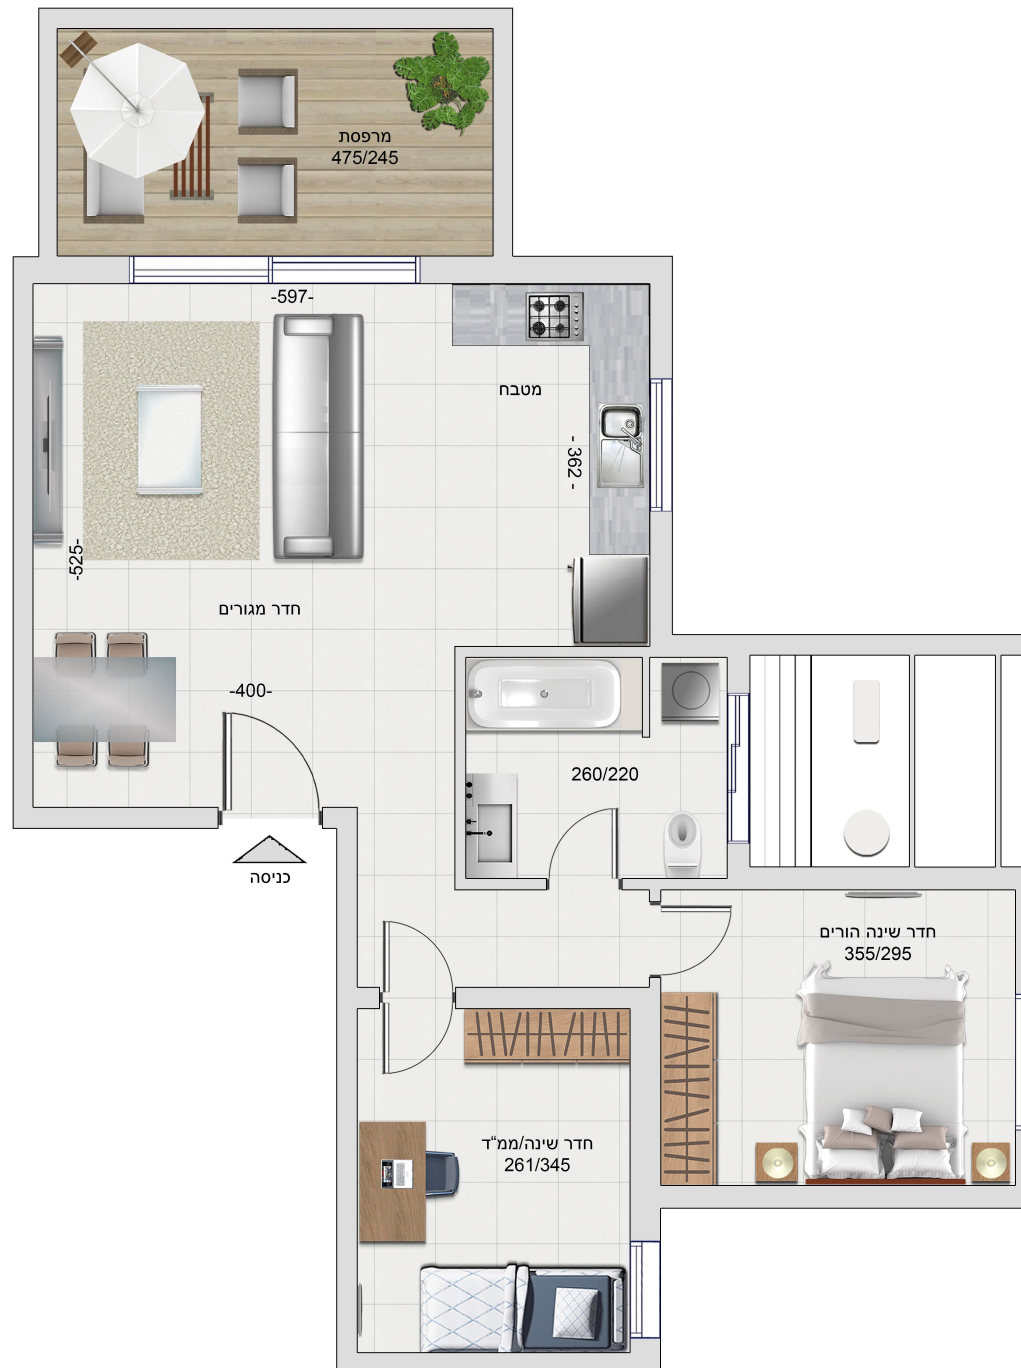

גולומב 19
גבעתיים

דירה 23
 צפון-מזרח
 שטח דירה: 70.5 מ"ר
 שטח מרפסת: 12 מ"ר
 קומה 6
 3 חדרים

1. התכנית אינה סופית. ייתכנו שינויים בתכנית עקב דרישת רשויות. התכנית להמחשה בלבד.
2. המידות המופיעות בתכנית הן מידות בניה של קירות ובין הקירות ללא הציפויים (טיח, קרמיקה וכד').
3. הריהוט לרבות המטבח ומיקום הכלים הסניטריים והשיש במטבח הינו להמחשה ומידע בלבד.