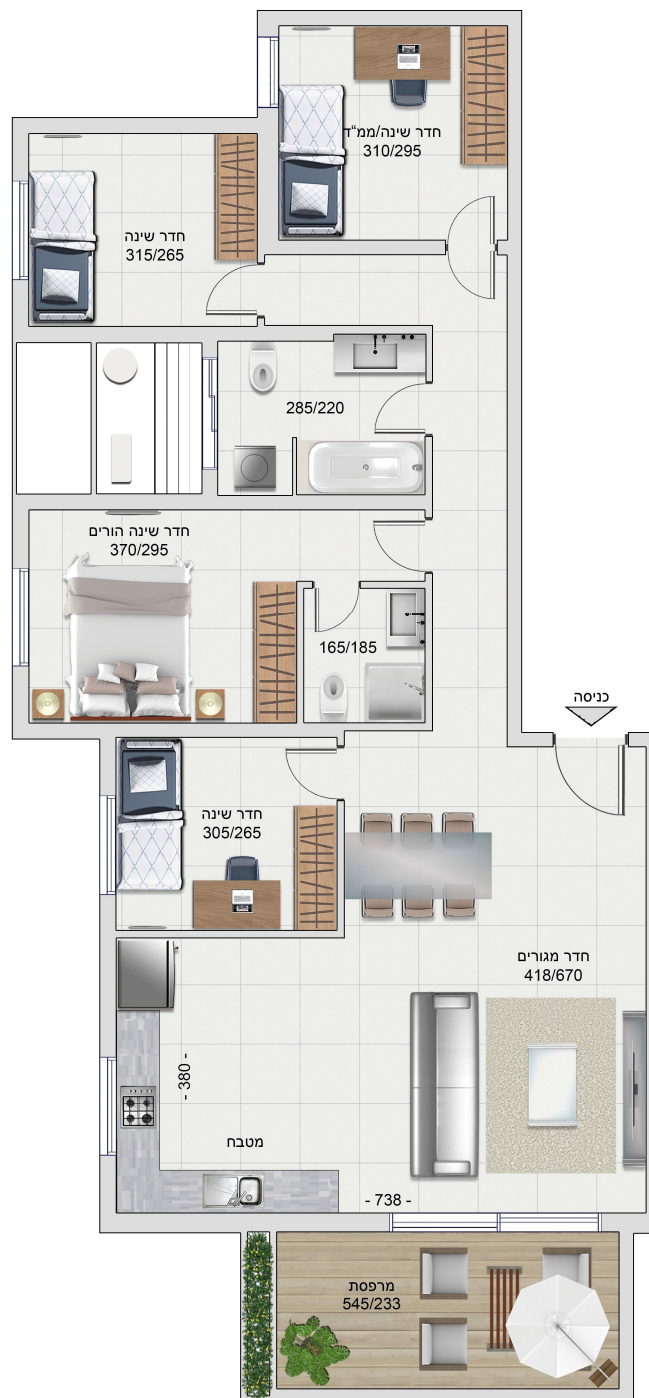

גולומב 19 גבעתיים

דירה 5
דרום-מערב
שטח דירה: 115 מ"ר
שטח מרפסת: 12 מ"ר
קומה 1
5 חדרים

1. התכנית אינה סופית. ייתכנו שינויים בתכנית עקב דרישת רשויות. התכנית להמחשה בלבד.
2. המידות המופיעות בתכנית הן מידות בניה של קירות ובין הקירות ללא הציפויים (טיח, קרמיקה וכד').
3. הריהוט לרבות המטבח ומיקום הכלים הסניטריים והשיש במטבח הינו להמחשה ומידע בלבד.