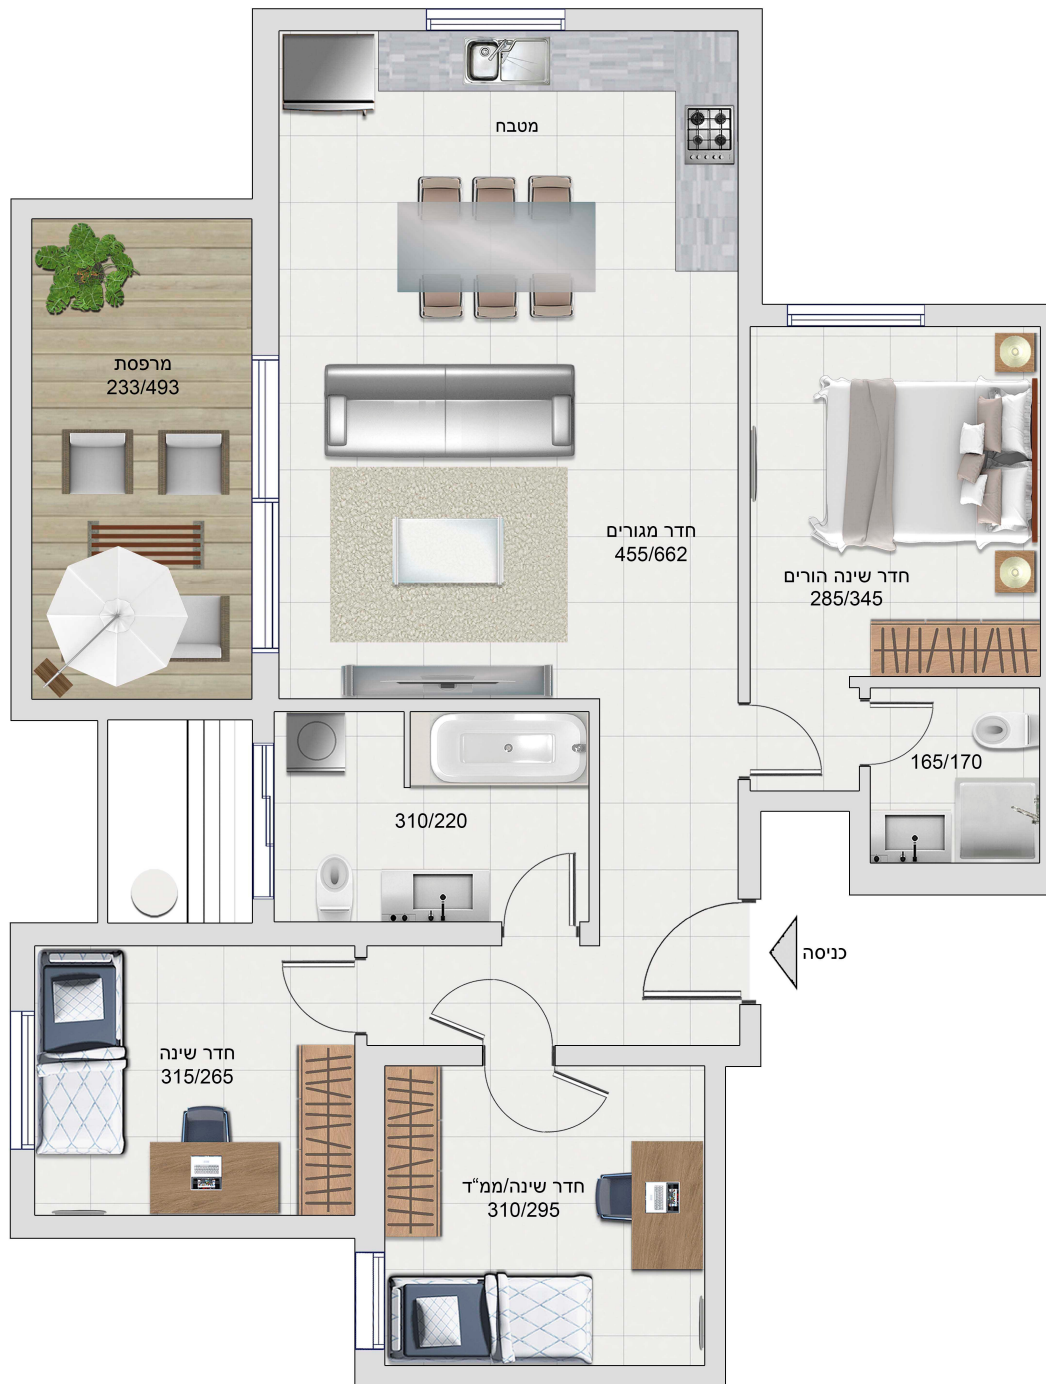

גולומב 19 גבעתיים

דירה 16
צפון-מערב
שטח דירה: 90 מ"ר
שטח מרפסת: 12 מ"ר
קומה 4
4 חדרים

1. התכנית אינה סופית. ייתכנו שינויים בתכנית עקב דרישת רשויות. התכנית להמחשה בלבד.
2. המידות המופיעות בתכנית הן מידות בניה של קירות ובין הקירות ללא הציפויים (טיח, קרמיקה וכד').
3. הריהוט לרבות המטבח ומיקום הכלים הסניטריים והשיש במטבח הינו להמחשה ומידע בלבד.