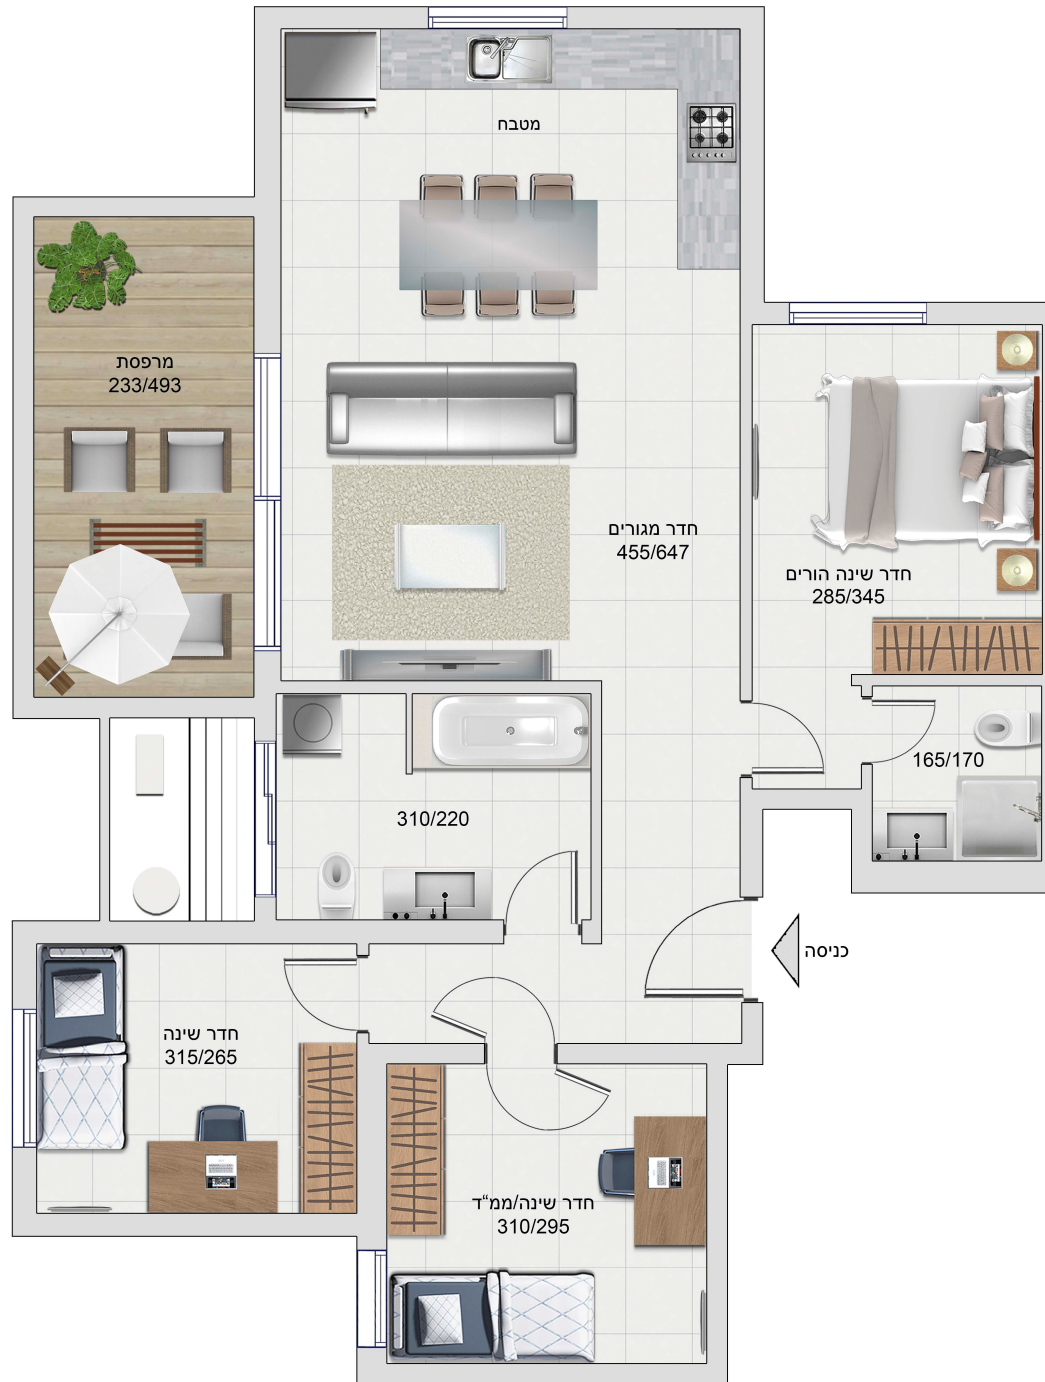

גולומב 19 גבעתיים

דירה 4
צפון-מערב
שטח דירה: 90 מ"ר
שטח מרפסת: 12 מ"ר
קומה 1
4 חדרים

1. התכנית אינה סופית. ייתכנו שינויים בתכנית עקב דרישת רשויות. התכנית להמחשה בלבד.
2. המידות המופיעות בתכנית הן מידות בניה של קירות ובין הקירות ללא הציפויים (טיח, קרמיקה וכד').
3. הריהוט לרבות המטבח ומיקום הכלים הסניטריים והשיש במטבח הינו להמחשה ומידע בלבד.